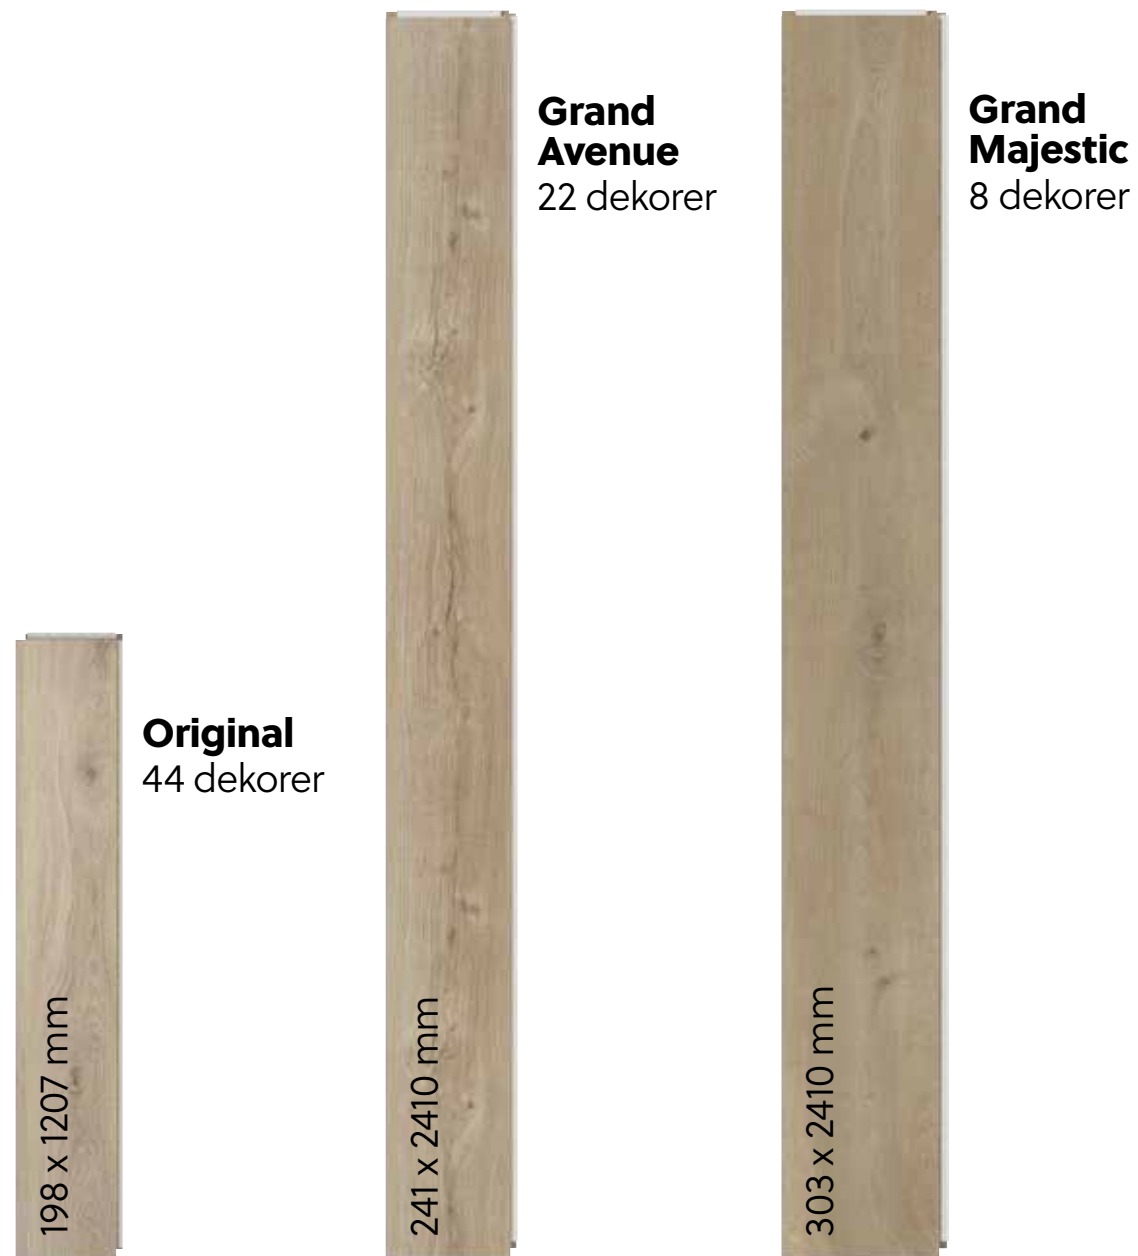

Välj en storlek.

Våra Grand Majestic och Grand Avenue-kollektioner med XL plankstorlekar kommer utan tvekan att göra att ditt rum ser ännu mer storslaget ut. Vill du hellre ha standardstorlek? Då ska du välja vår Original-kollektion.

Välj yta.

oljad finish

En mjuk, matt yta med en varm lyster som ger en välkomnande känsla.

trästruktur

Detaljerad trästruktur som ser stilfullt ut och ger en elegant känsla.

trästruktur oljad yta

En detaljerad trästruktur i kombination med en unik matt yta.

betong med låg glansgrad

En matt yta med ett realistisk, naturligt utseende som kompletterar och förhöjer våra sten- och betongdesigner.

borstad

En matt, borstad yta med diskret struktur för en naturlig touch.